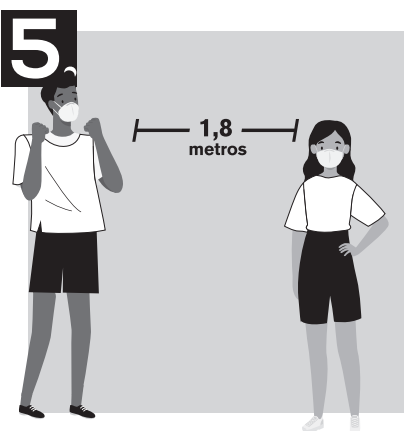

YO me cuido YO te cuido
y la comunidad se cuida
podemos volver a compartir

Reglas para volver a

compartir en las clases de Educación Física

Traé puesto, desde tu casa, el uniforme de Educación Física.

Está prohibido el uso de los camerinos y duchas en el centro educativo.

Mantené el distanciamiento de 1,8 metros entre cada persona, en los trabajos y actividades que realicés.

No compartás la hidratación. Tené tu propio recipiente rotulado.

Usá mascarilla en las instalaciones deportivas antes y después de la lección de Educación Física. No la usés durante la clase.