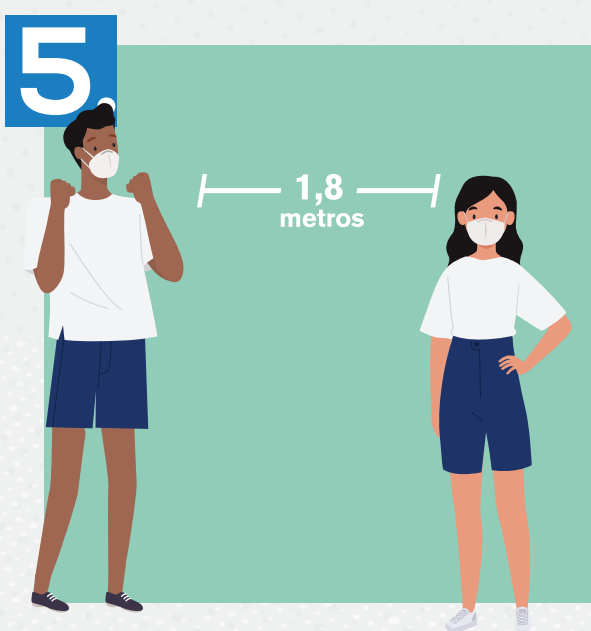

YO me cuido te cuido
y la comunidad se cuida
podemos volver a compartir

Reglas para volver a compartir en las clases de Educación Física

Traé puesto, desde tu casa, el uniforme de Educación Física.

Está prohibido el uso de los camerinos y duchas en el centro educativo.

Antes y después de la clase de Educación Física, lavate las manos con agua y jabón, luego usá alcohol en gel.

Si se realiza formación de grupos, deberán ser siempre con los mismos integrantes; no se pueden intercambiar miembros ni hacer cruces. Se debe trabajar por separado.

Mantené el distanciamiento de 1,8 metros entre cada persona, en los trabajos y actividades que realicés.

No compartás la hidratación. Tené tu propio recipiente rotulado.

Usá mascarilla en las instalaciones deportivas antes y después de la lección de Educación Física. No la usés durante la clase.